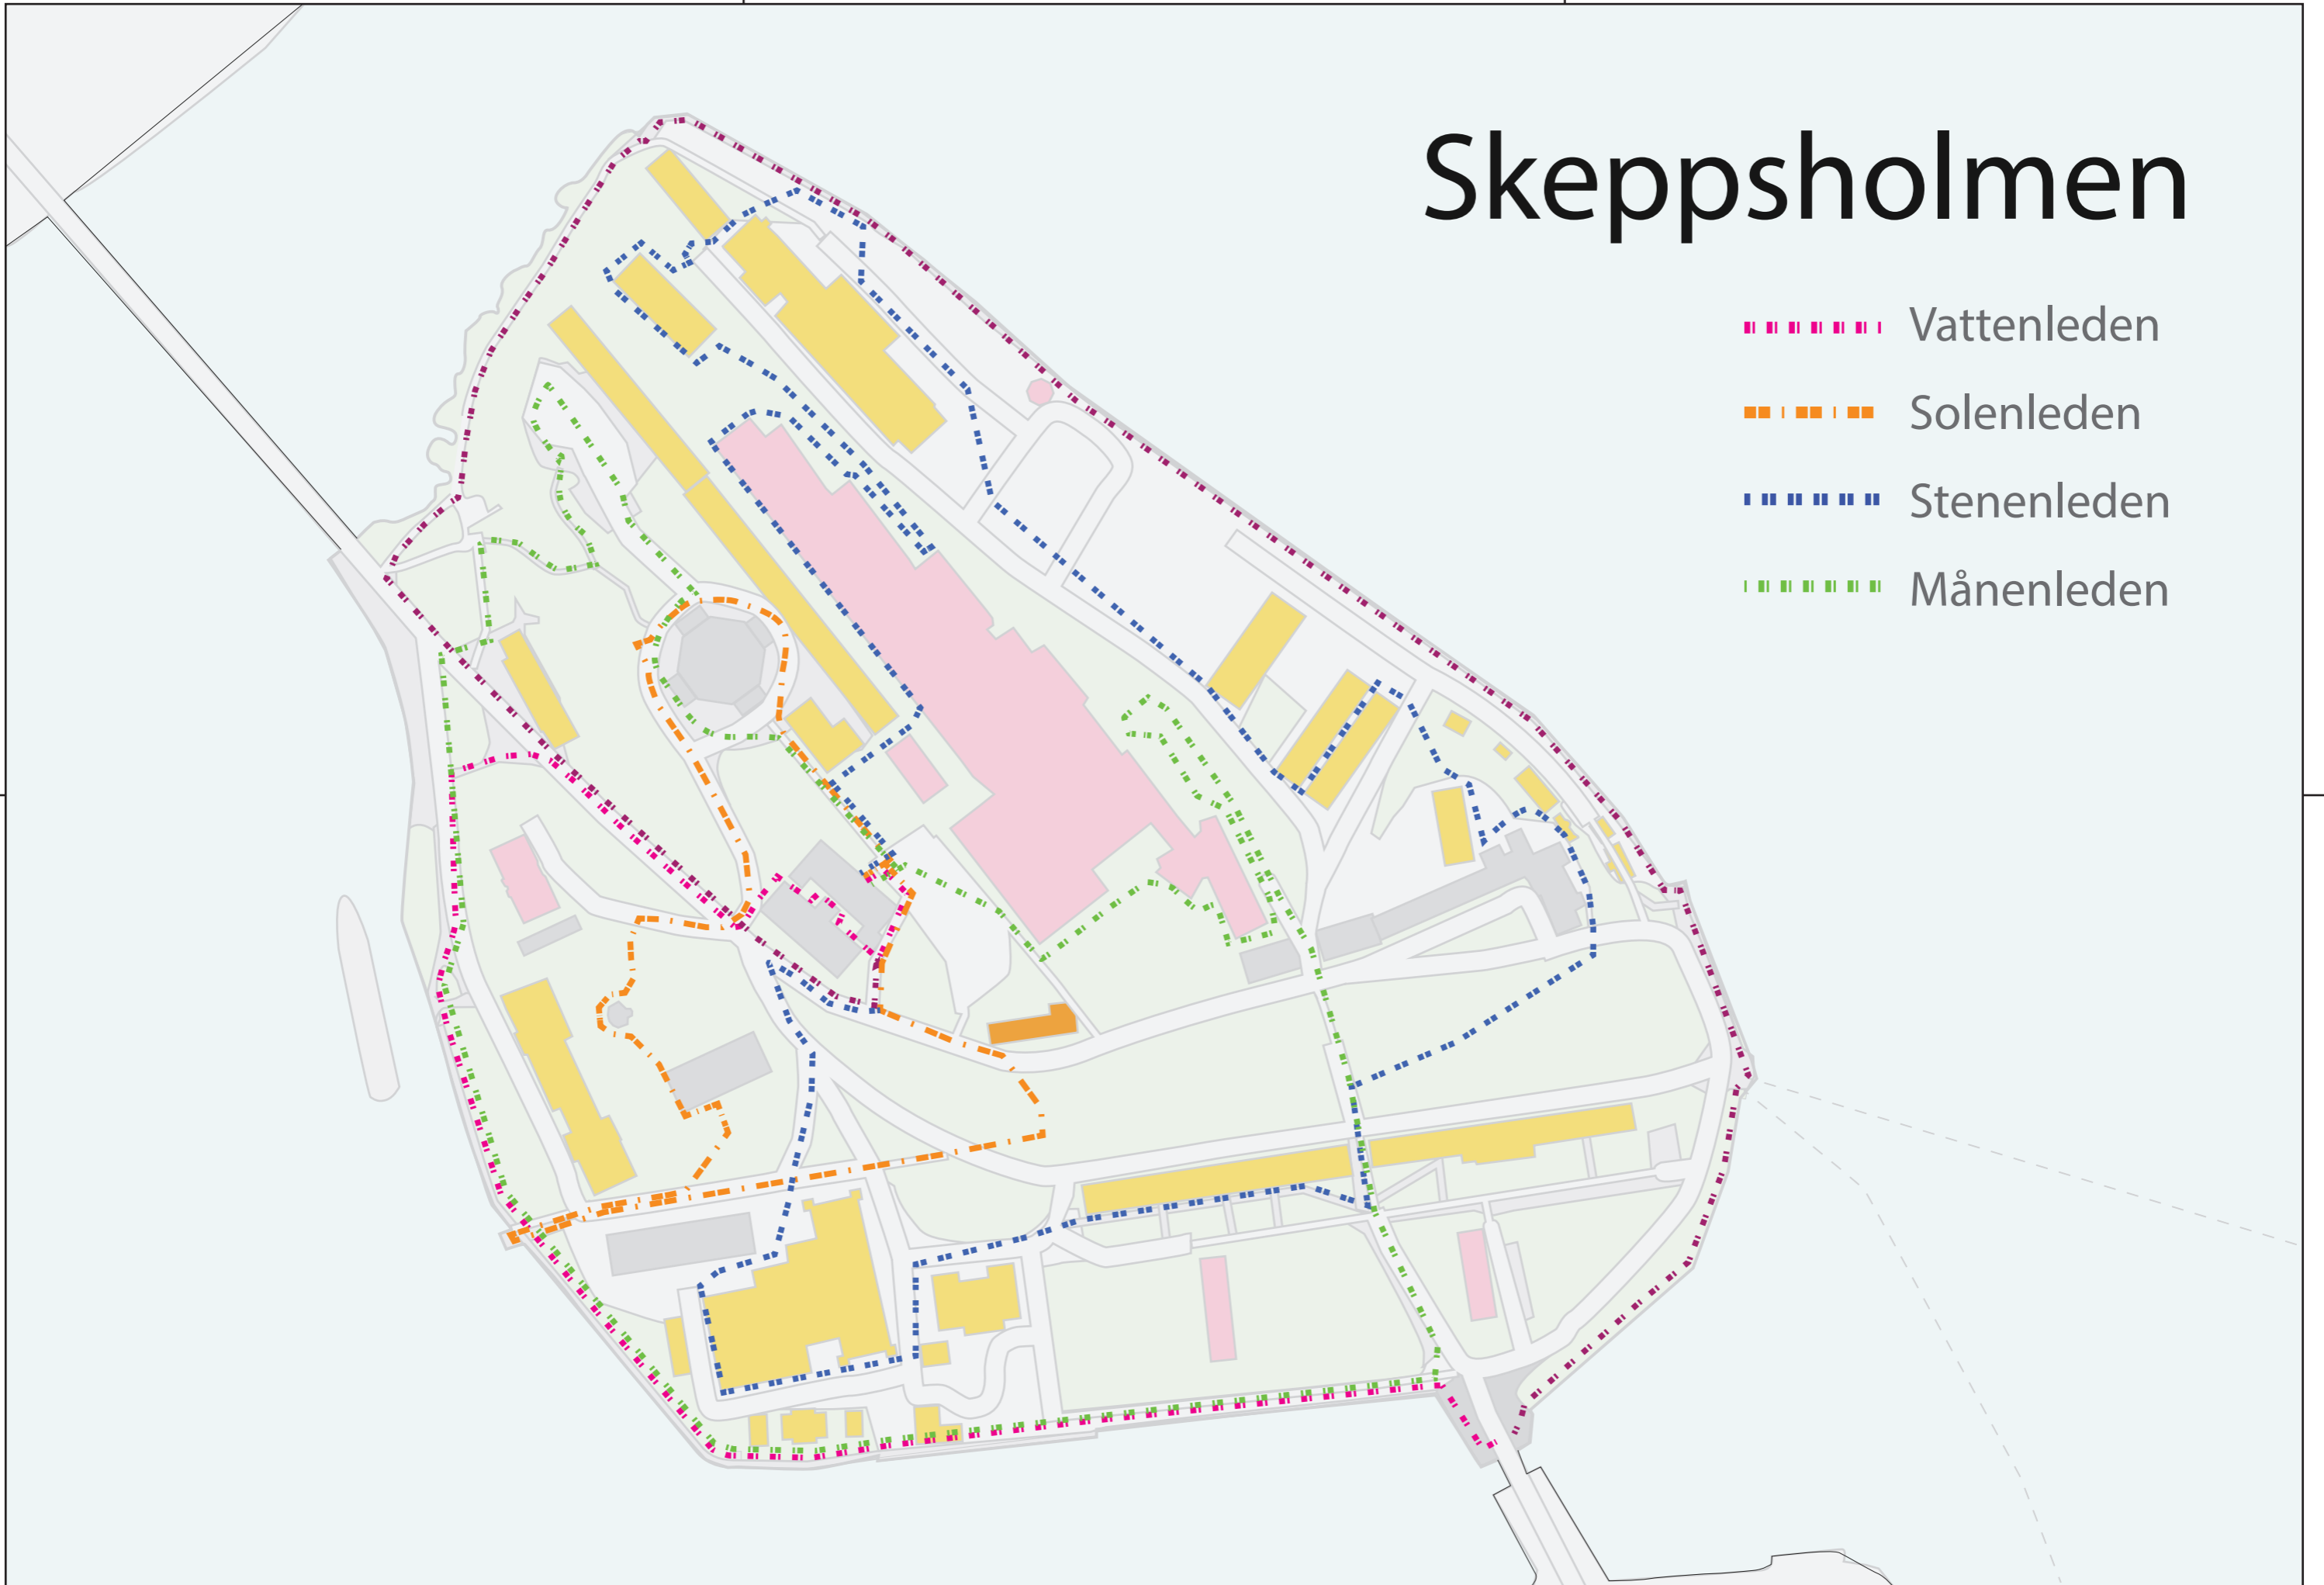

Skeppsholmen

- ■ ■ ■ ■ Vattenleden
- ■ ■ ■ ■ Solenleden
- ■ ■ ■ ■ Stenenleden
- ■ ■ ■ ■ Månenleden

“Vi är här”
signifie « nous sommes ici » .
Nous partageons un lieu.
Nous marchons sur une île.

Une île pour nous.

Månenleden LE CHEMIN DE LA LUNE

L'île observe depuis l'aube
comment tisser des reflets dans l'eau.
Enchanteresse qui façonne le cycle
avec les lettres du temps
parlant de l'avenir.
Léger battement.
De nombreux chants parlent d'elle
mais ne font seulement attention
q'au carillon des cloches
pour écouter l'adieu qui s'en va.
Loué sois-tu,
Mère des étoiles.
Traduction: Baptiste Henriot

Stenenleden LE CHEMIN DE PIERRE

L'île est une roche.
L'île comme une forteresse
qui chérit les réflexions de notre monde
pour être rappelée et vénérée.
Gouverné par le haut
en espérant de nouveaux passagers.
Site de rencontre.
Trace de routes.
Perpétuel. Défiant.
sachant que le feu
ne s'éteint jamais.
Loué sois-tu,
Chemin éternel.

Vattenleden LE CHEMIN DE L'EAU

L'île repose sur des accords
qui chantent le voyage de ceux qui ne sont pas
revenus.
Les bateaux sédentaires attendent d'être con-
duit
vers un nouveau voyage sur le chemin de l'eau.
Limite pour celui qui marche,
Baume pour celui qui croit,
Frontière pour celui qui fuit,
Départ pour celui qui rêve.
Boire ce qui unit au lieu de les séparer.
Faiseur de miracles.
Soulagement pour le voyageur.
Loué sois-tu,
Peintre des verdure de l'île.